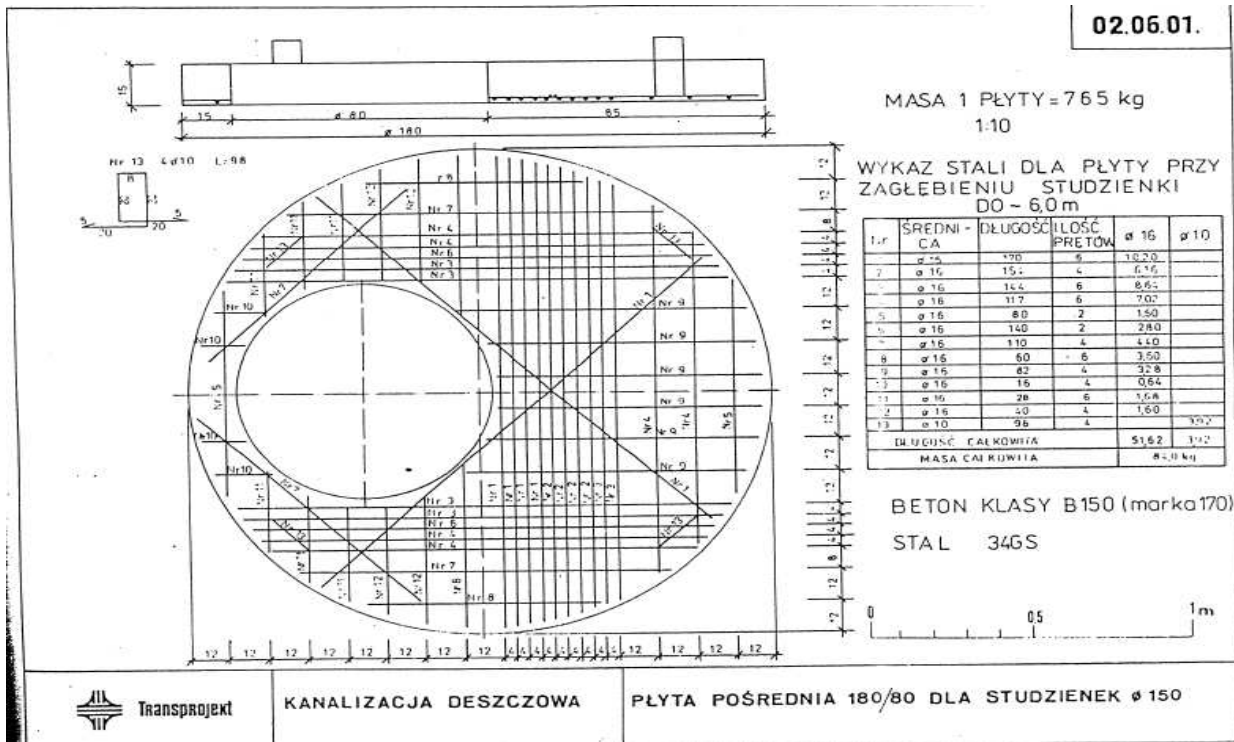

SKŁADY „ZELIWIARZ”

5. 311. I. CENNIK PODSTAWOWY DROGOWNICTWO

KPED 02.06.01, PŁYTA POŚREDNIA DLA STUDZIENEK 150, KANALIZACJA DESZCZOWA

EDYCJA I 2013. STAN NA DZIEŃ 2013.01.01

INFORMACJE TECHNICZNE ORAZ WYCENY INWESTYCYJNE U NASZYCH DORADCÓW